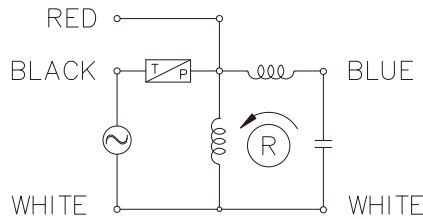

ICE MAKER MOTOR

80W

Ø120mm

CONNECTOR TYPE

DIMENSIONS

K12IP80N□ + KGO SERIES

CONNECTION DIAGRAMS

※ 出力軸から見た場合 CCW

SPECIFICATIONS

80W 連続定格 4極

Model		Voltage (V)	Frequency (Hz)	Current (A)	Start T. (N·m/kgf·cm)	Rated T. (N·m/kgf·cm)	Speed (rpm)	Condenser (µF)
K12IP80NJ	单相	100	50	1.6	0.38/3.8	0.56/5.6	1400	25
			60			0.47/4.7	1670	
K12IP80NC		220	50	0.8	0.38/3.8	0.56/5.6	1400	6
			60	0.75		0.47/4.7	1670	

AT Rated

FREQ(Hz)	50		60		50		60		50		60		50		60	
MODEL KGO 207C	RPM	Kg·m	RPM	Kg·m	RPM	Kg·m	RPM	Kg·m	RPM	Kg·m	RPM	Kg·m	RPM	Kg·m	RPM	Kg·m
1/207	6.8	8.0	8.1	8.0												