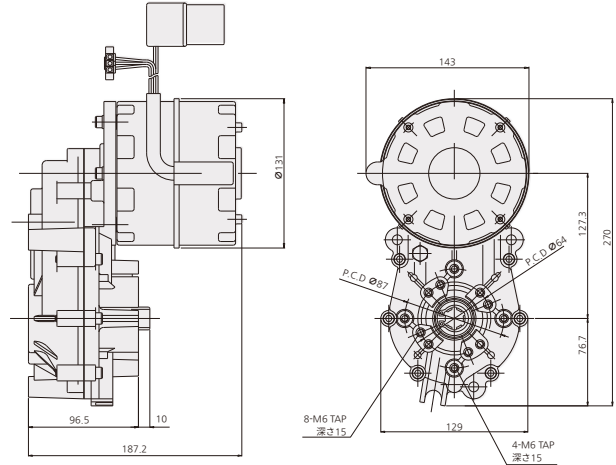

ICE MAKER MOTOR

80W

Ø120mm

CONNECTOR TYPE

DIMENSIONS

K12IP80N□ + KGO SERIES

CONNECTION DIAGRAMS

※ 出力軸から見た場合 CCW

SPECIFICATIONS

80W 連続定格 4極

Model		Voltage (V)	Frequency (Hz)	Current (A)	Start T. (N·m/kgf·cm)	Rated T. (N·m/kgf·cm)	Speed (rpm)	Condenser (µF)
K12IP80NJ	单相	100	50	1.6	0.38/3.8	0.56/5.6	1400	25
			60			0.47/4.7	1670	
K12IP80NC		220	50	0.8	0.38/3.8	0.56/5.6	1400	6
			60	0.75		0.47/4.7	1670	

AT Rated

FREQ(Hz)	50		60		50		60		50		60		50		60	
MODEL KGO 207C	RPM	Kg·m	RPM	Kg·m	RPM	Kg·m	RPM	Kg·m	RPM	Kg·m	RPM	Kg·m	RPM	Kg·m	RPM	Kg·m
1/207	6.8	8.0	8.1	8.0												