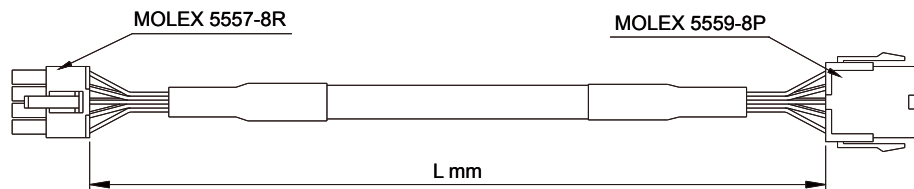

GGM GGM GEARED MOTOR

BLDC SPEED CONTROL UNIT

GUX

X Series Motor 适用品

- 延長線 (可選)

MODEL	L(延長線長度)
KXEW-1	1m
KXEW-1.5	1.5m
KXEW-2	2m