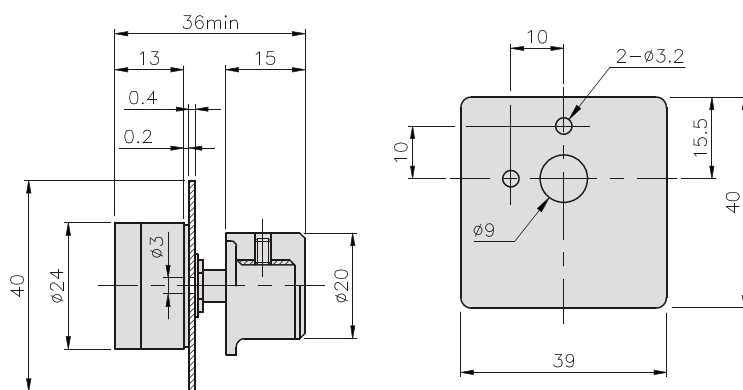

# 外部速度控制器

尺寸图

GSA系列速度控制器包装时有1套外部速度设定器  
 GPA系列速度控制器，自身有速度设定器，可以速度调整和设定。远距离操控时，请另外购买使用。  
 如果速度设定为多段时请按照需要的数量另行购买。（另卖品）

尺寸表

型号名	特性
KVR20KH	20K $\Omega$ , 1/4W, B特性