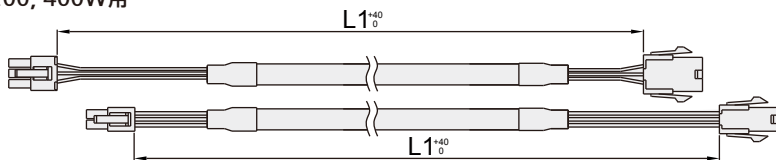

BLDC SPEED CONTROL UNIT

GUF

F Series Motor 适用品

■ 延長線(可選)

- Motor-Control 之间要额外延长的情况, 请额外购买使用。(最多延长10m)
- 不使用专用延长线时, 可能会发生故障, 所以请购买使用专用延长线。

-30, 60, 150W用

-200, 400W用

MODEL		L(延長線長度)
30,60,150W用	200,400W用	
KFEW-01	K10FEW-01	1m
KFEW-02	K10FEW-02	2m
KFEW-03	K10FEW-03	3m
KFEW-05	K10FEW-05	5m
KFEW-07	K10FEW-07	7m
KFEW-10	K10FEW-10	10m