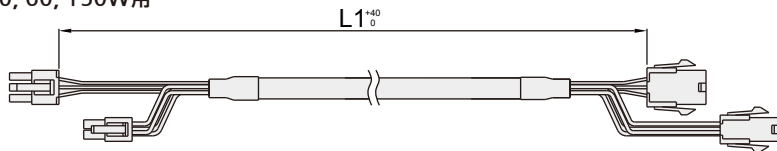

BLDC SPEED CONTROL UNIT

GUF

F Series Motor 适用品

■ 延長線(可選)

- Motor-Control 之间要额外延长的情况, 请额外购买使用。(最多延长10m)
- 不使用专用延长线时, 可能会发生故障, 所以请购买使用专用延长线。

-30, 60, 150W用

-200, 400W用

MODEL		L(延長線長度)
30,60,150W用	200,400W用	
KFEW-01	K10FEW-01	1m
KFEW-02	K10FEW-02	2m
KFEW-03	K10FEW-03	3m
KFEW-05	K10FEW-05	5m
KFEW-07	K10FEW-07	7m
KFEW-10	K10FEW-10	10m